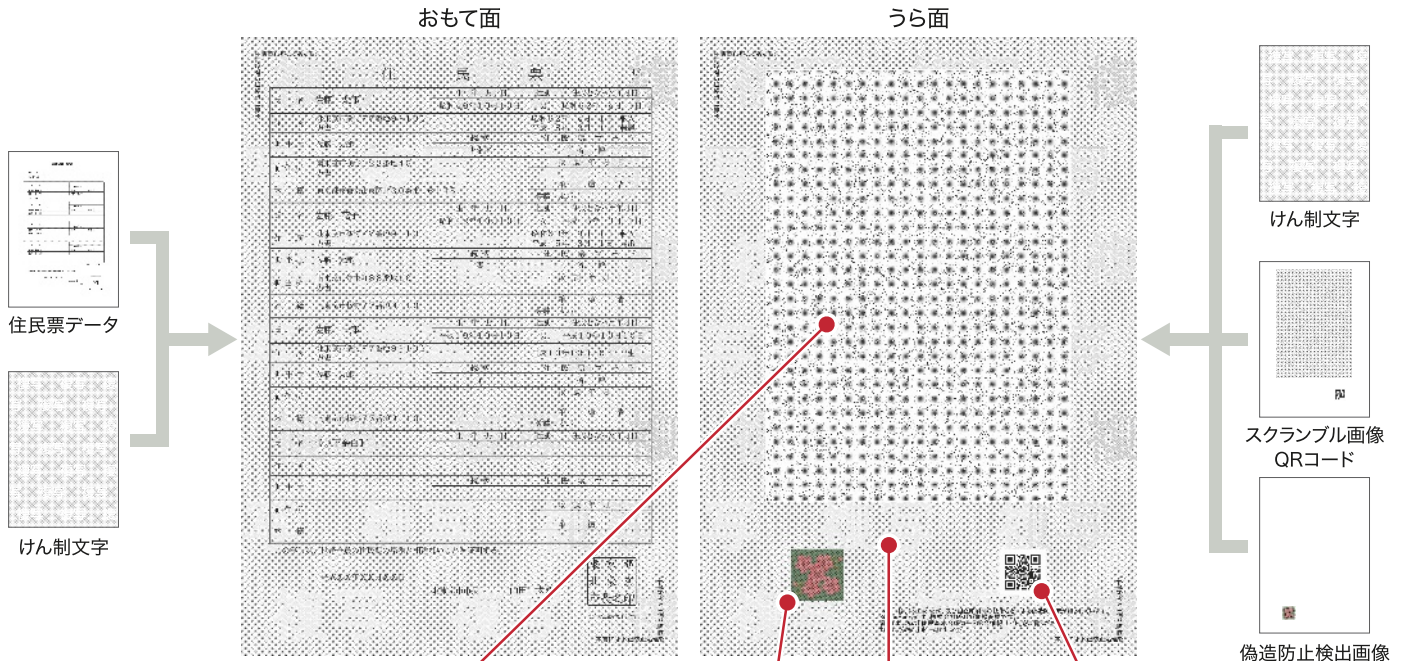

マイナンバーカードを利用して 住民票の写し・印鑑登録証明書等を コンビニエンスストア等で 取得できます。

全国の地方公共団体において順次拡大中。

住所地と本籍地の市区町村が異なる方への
戸籍証明書交付も可能です。

いつでも

毎日6:30~23:00
いつでも利用できます。

どこでも

お近くのコンビニや
一部スーパー等
全国5万店舗以上で
利用できます。

すぐに

簡単な操作ですぐに
証明書が取れます。

総務省

Ministry of Internal Affairs
and Communications

コンビニエンスストア等で取得した証明書には、 高度な偽造・改ざん防止技術が 施されています。

マイナンバーカードを利用することで、住民票の写しや印鑑登録証明書等を、全国のコンビニエンスストア等で取得できます。
証明書のうら面には偽造や改ざんを防止する技術が利用されています。

■コンビニエンスストア等で取得できる証明書のイメージ

取得できる証明書は、住民票の写し、住民票記載事項証明書、印鑑登録証明書、各種税証明書、戸籍証明書、戸籍の附票の写しです。なお、戸籍証明書と戸籍の附票の写しについては、お住まいの市区町村と本籍の市区町村が異なる方へも対応しています。
コンビニエンスストア等で発行された証明書は、A4サイズの普通紙です。証明書の様式は市区町村指定のものになります。

【スクランブル画像】

証明書データに暗号処理を施し、生成したスクランブル画像をうら面に印刷します。問合せサイト(次ページ参照)を通じて、暗号を解除した画像がパソコンの画面に表示されるので、おもて面と見比べて内容が改ざんされていないことを確認できます。

【けん制文字】

コピー防止印刷が施されています。コピーすると、『複写』というけん制文字が浮き上がります。

【QRコード】

スクランブル画像とともに印刷されるコード情報です。

【偽造防止検出画像】