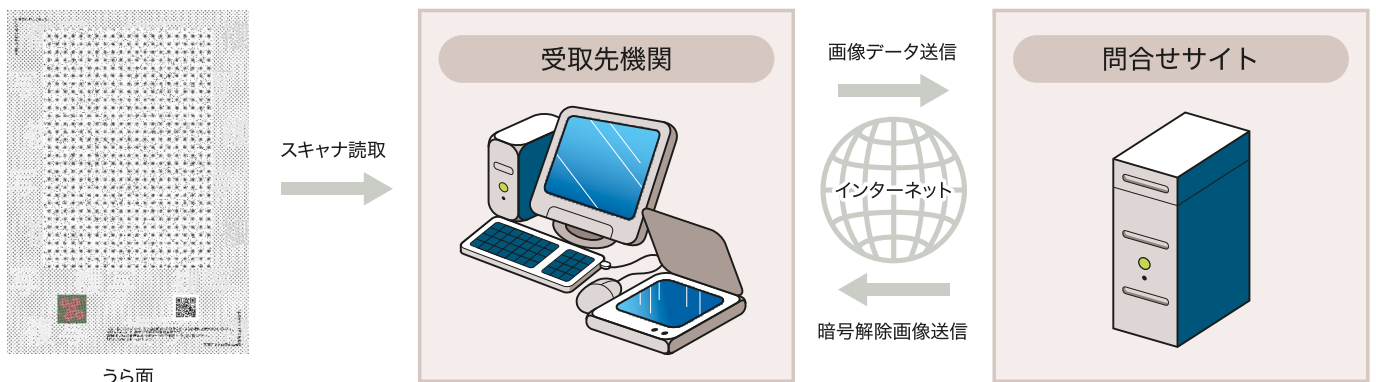

■ 問合せサイトの仕組み

【利用に必要なシステム環境】

- ●インターネットに接続したパソコン（OS：Windows Windows10以降、ブラウザ：Internet Explorer 11以降）
- ●スキャナ（読取A4サイズ、カラー300dpiでスキャンできる機器）
- ●Adobe Reader

※ Windows Vista、Windows、Microsoft、Internet Explorerは、米国Microsoft Corporationの米国およびその他の国における登録商標です。
※ Adobe Readerは、Adobe Systems Incorporated（アドビ システムズ社）の商標または登録商標です。